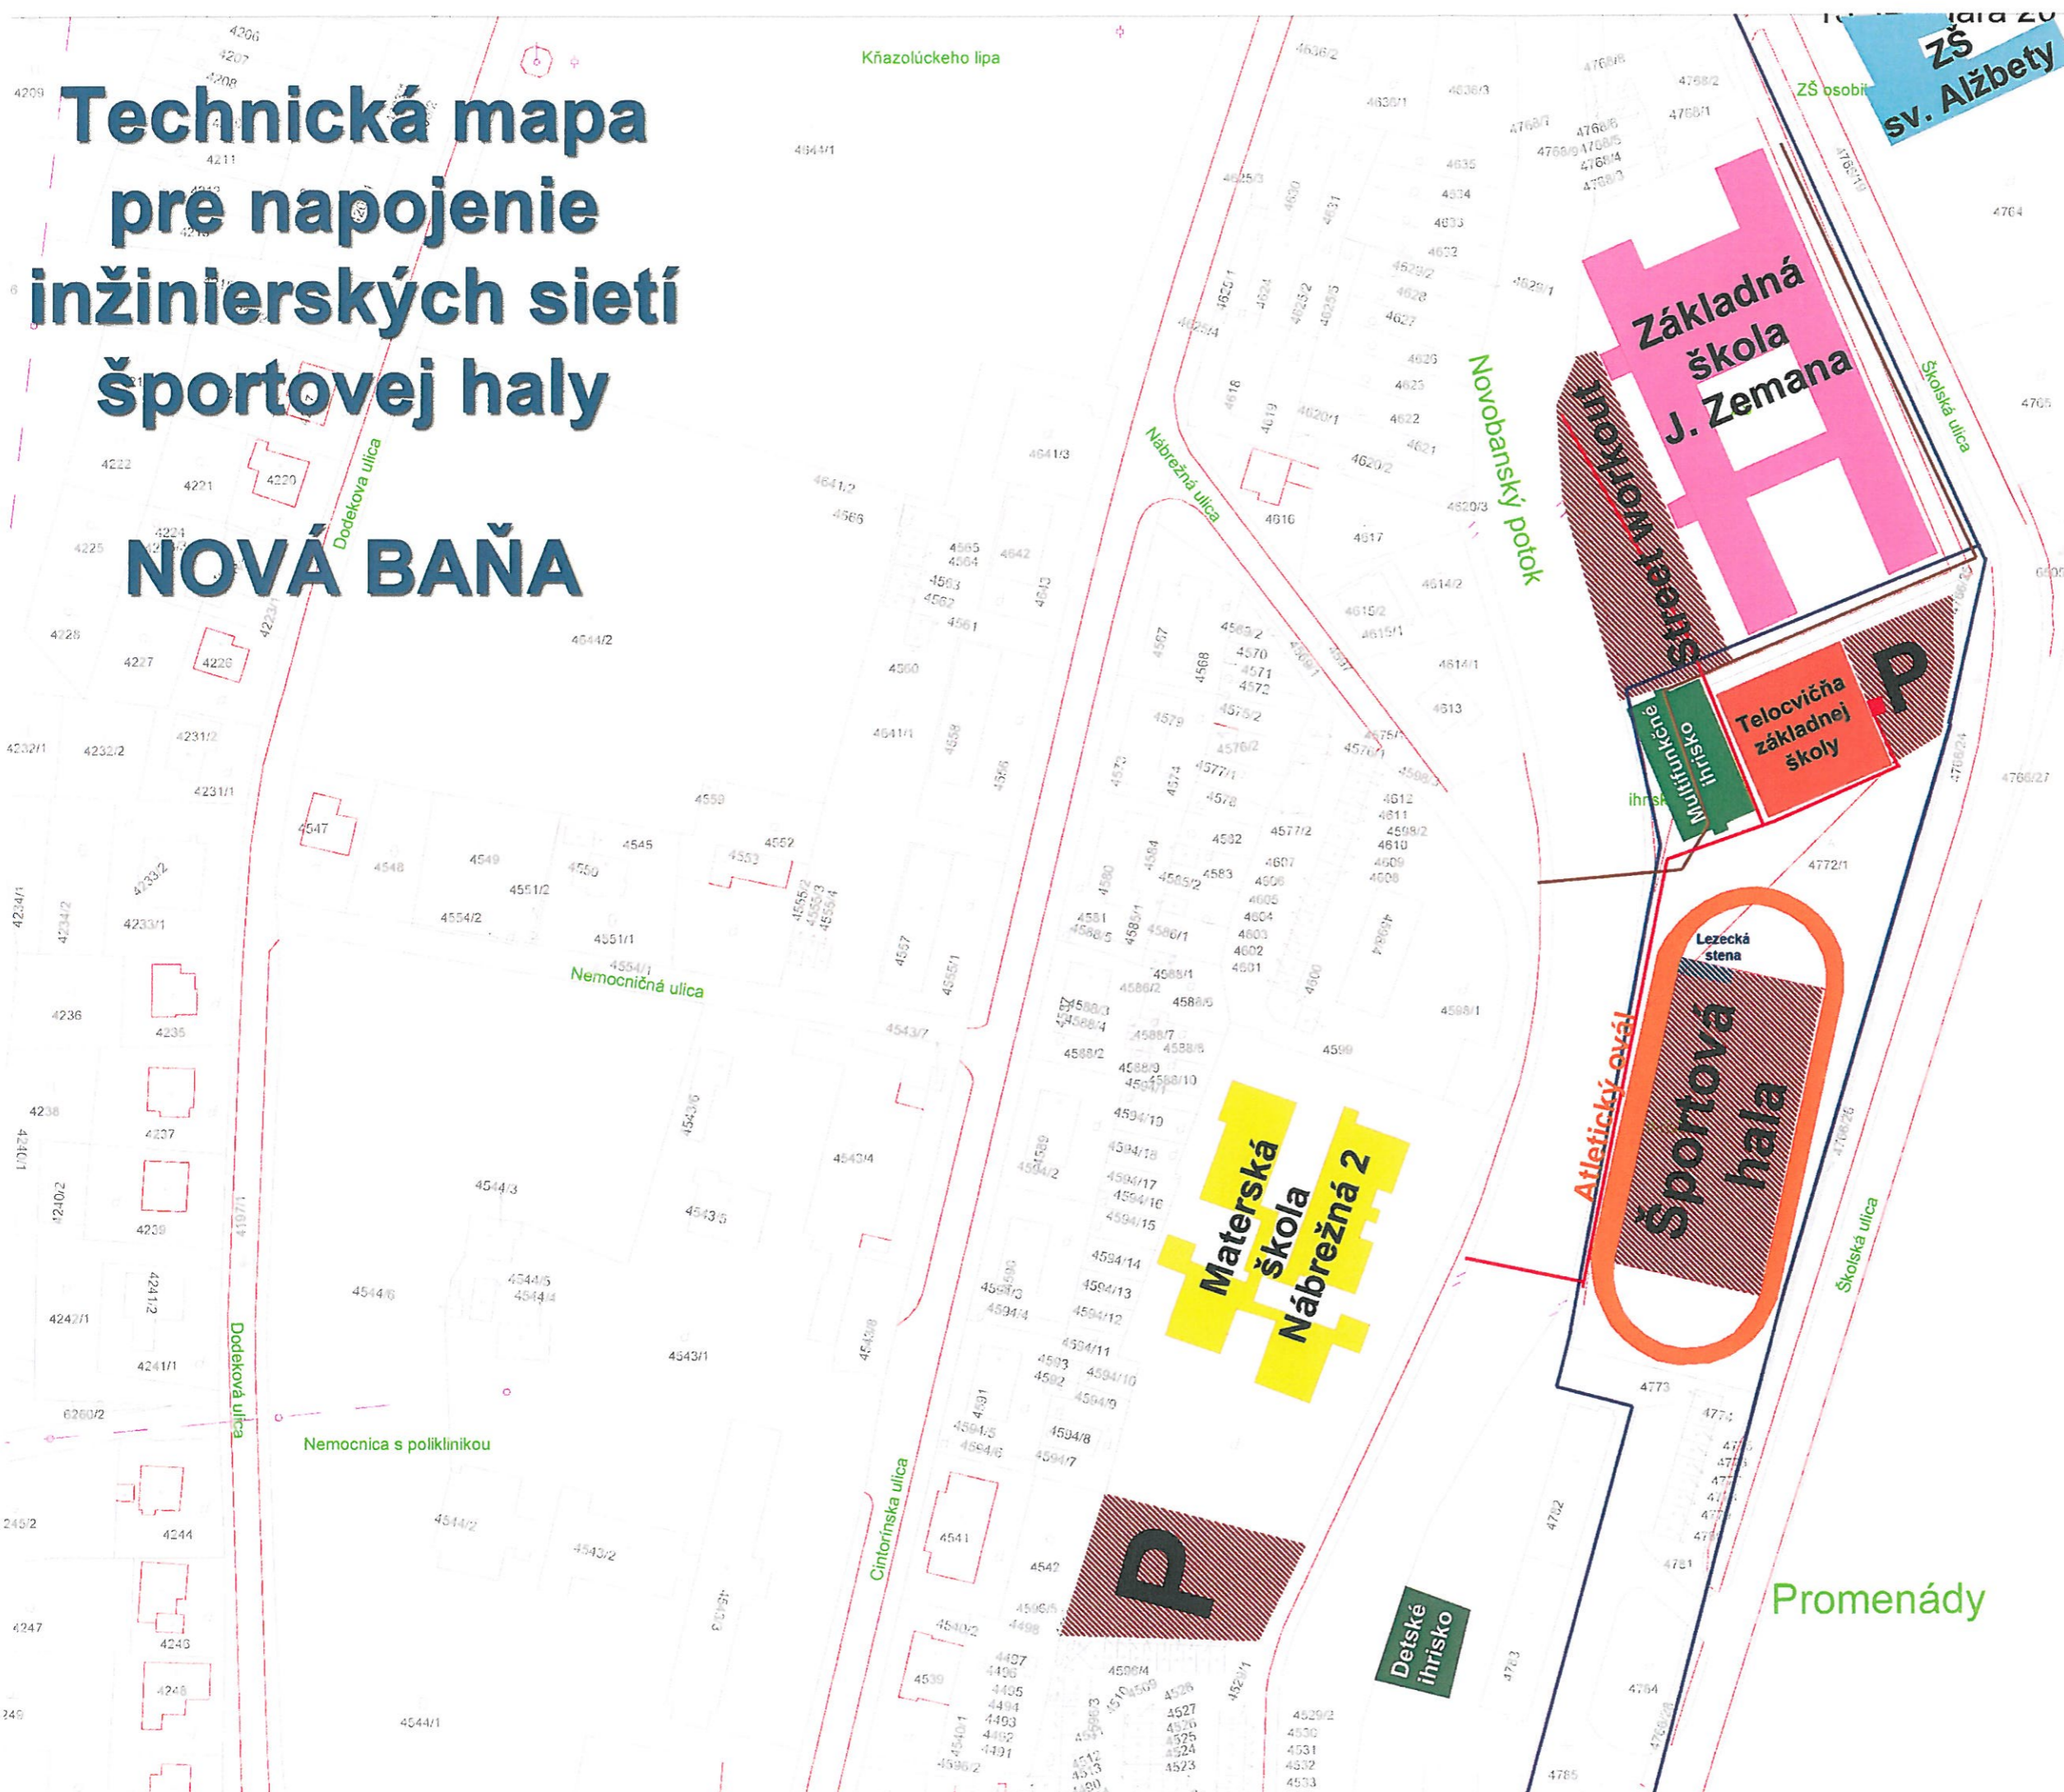

# Technická mapa pre napojenie inžinierských sietí športovej haly

## NOVÁ BAŇA

### Legenda:

-  Novovytvorené objekty
-  Existujúce objekty
-  Vodovod
-  Kanalizácia
-  VN a NN rozvody

Promenády

Lezecká stena

Atletický ovál

Multifunkčné ihrisko

Detské ihrisko

Základná škola J. Zemana

Materská škola Nábřežná 2

Street Workout

Športová hala

Telocvičňa základnej školy

ZŠ sv. Alžbety

Novobanský potok

Nábřežná ulica

Kňazolúckeho lipa